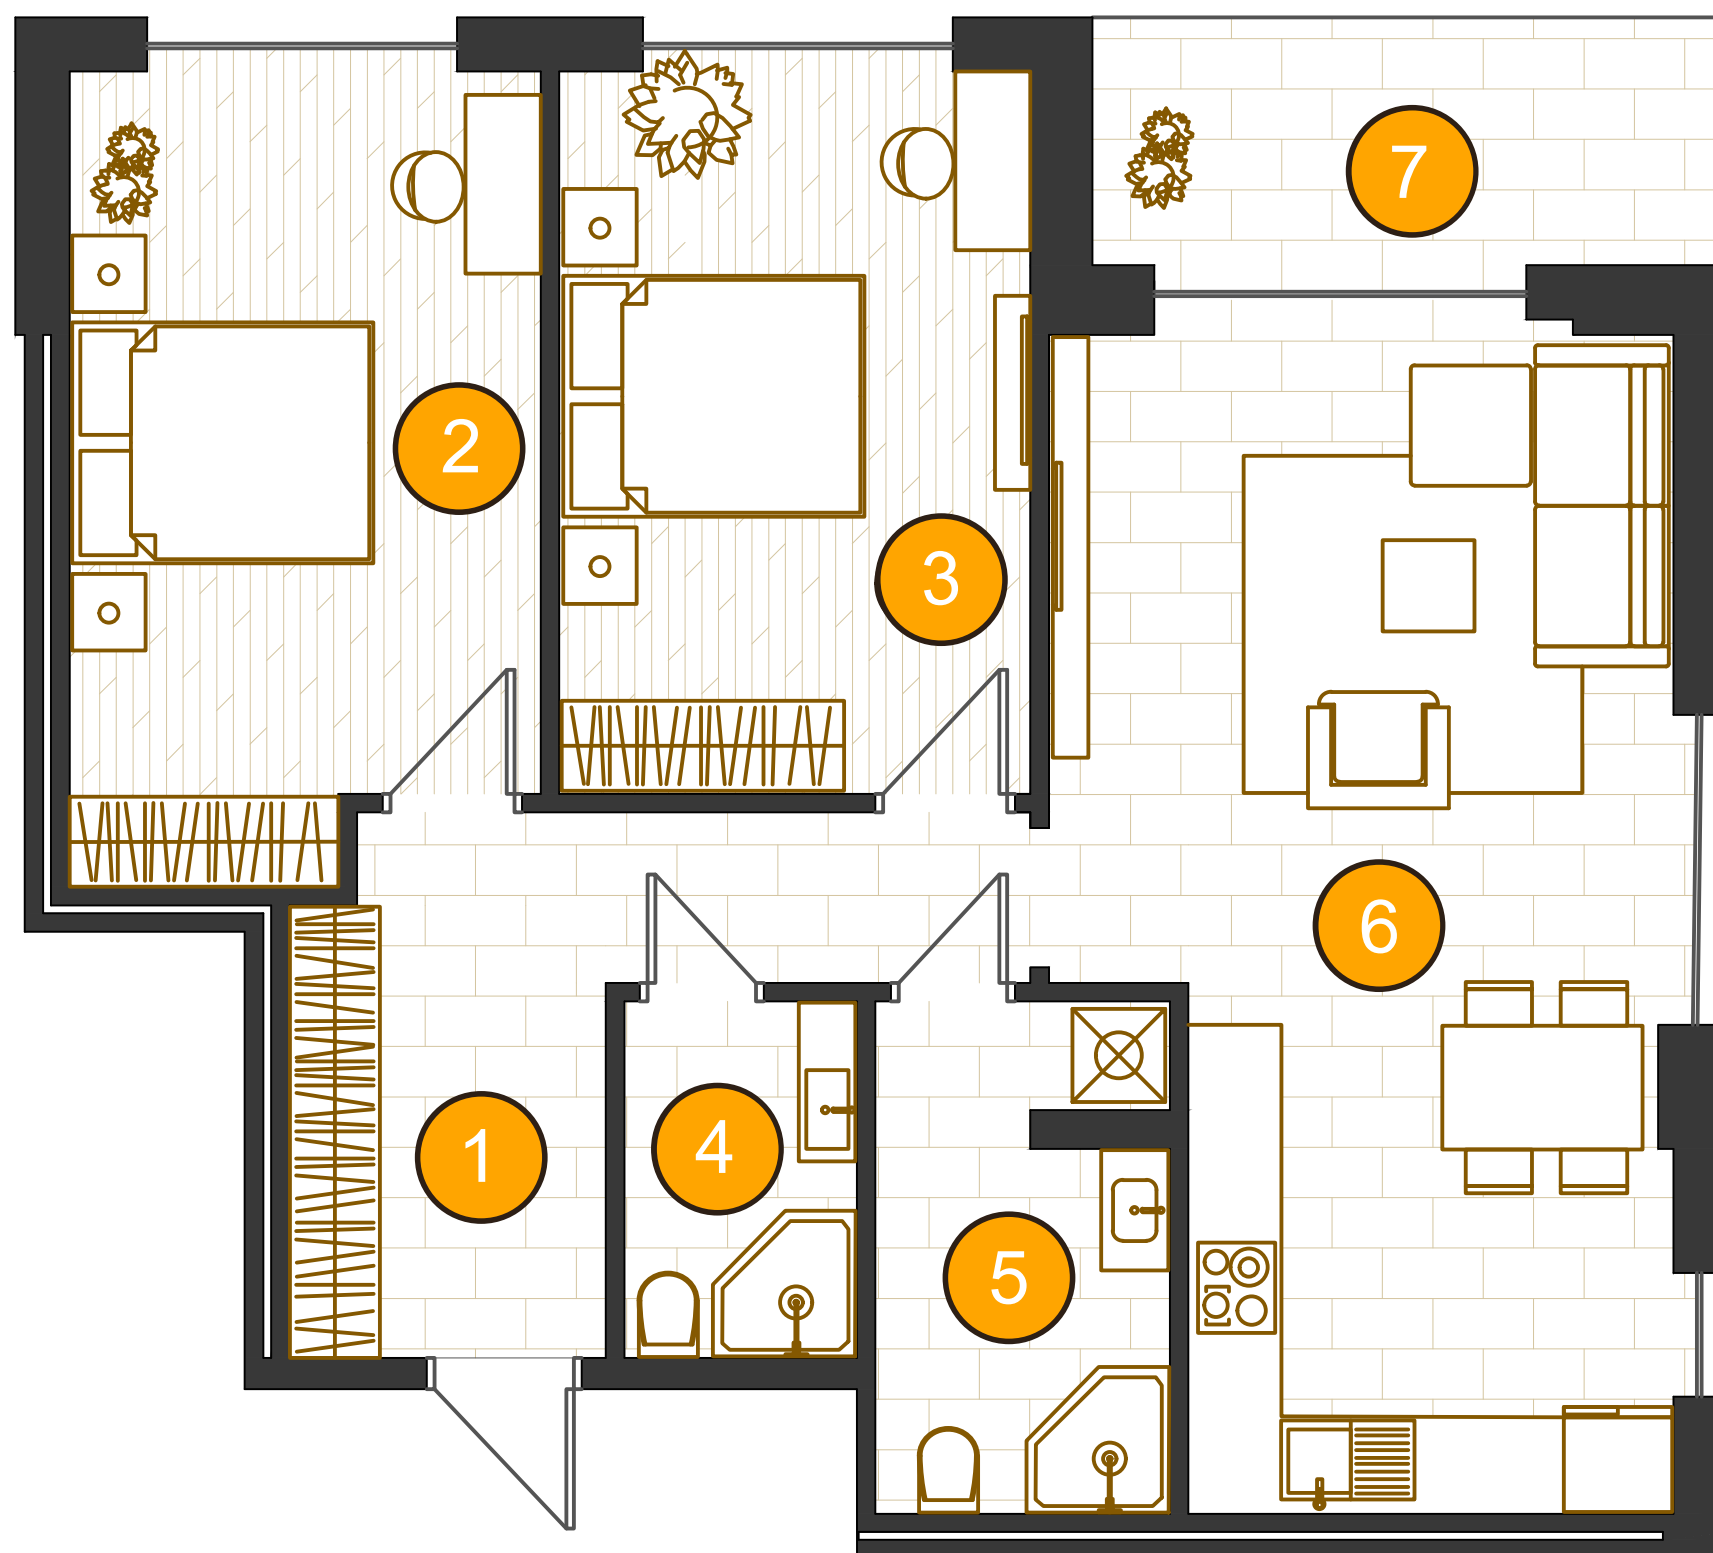

2А

этаж 2-3-4

80.62 m²

1 Прихожая	10.13 m ²
2 Спальня	15.36 m ²
3 Спальня	14.31 m ²
4 Санузел	3.60 m ²
5 Санузел	6.05 m ²
6 Кухня-Жилая	27.75 m ²
7 Балкон (к=0,5)	3.42 m ²

ROYAL
RESIDENCE

 royal.kh.ua

 [royal.kh.ua](https://www.instagram.com/royal.kh.ua)

 097 680 7070

 Партизанський провулок, 8

2A

этаж 2-3-4

80.62 m²

 royal.kh.ua

 [royal.kh.ua](https://www.instagram.com/royal.kh.ua)

 097 680 7070

1A

2B

2A

3A

1B

1B

3A