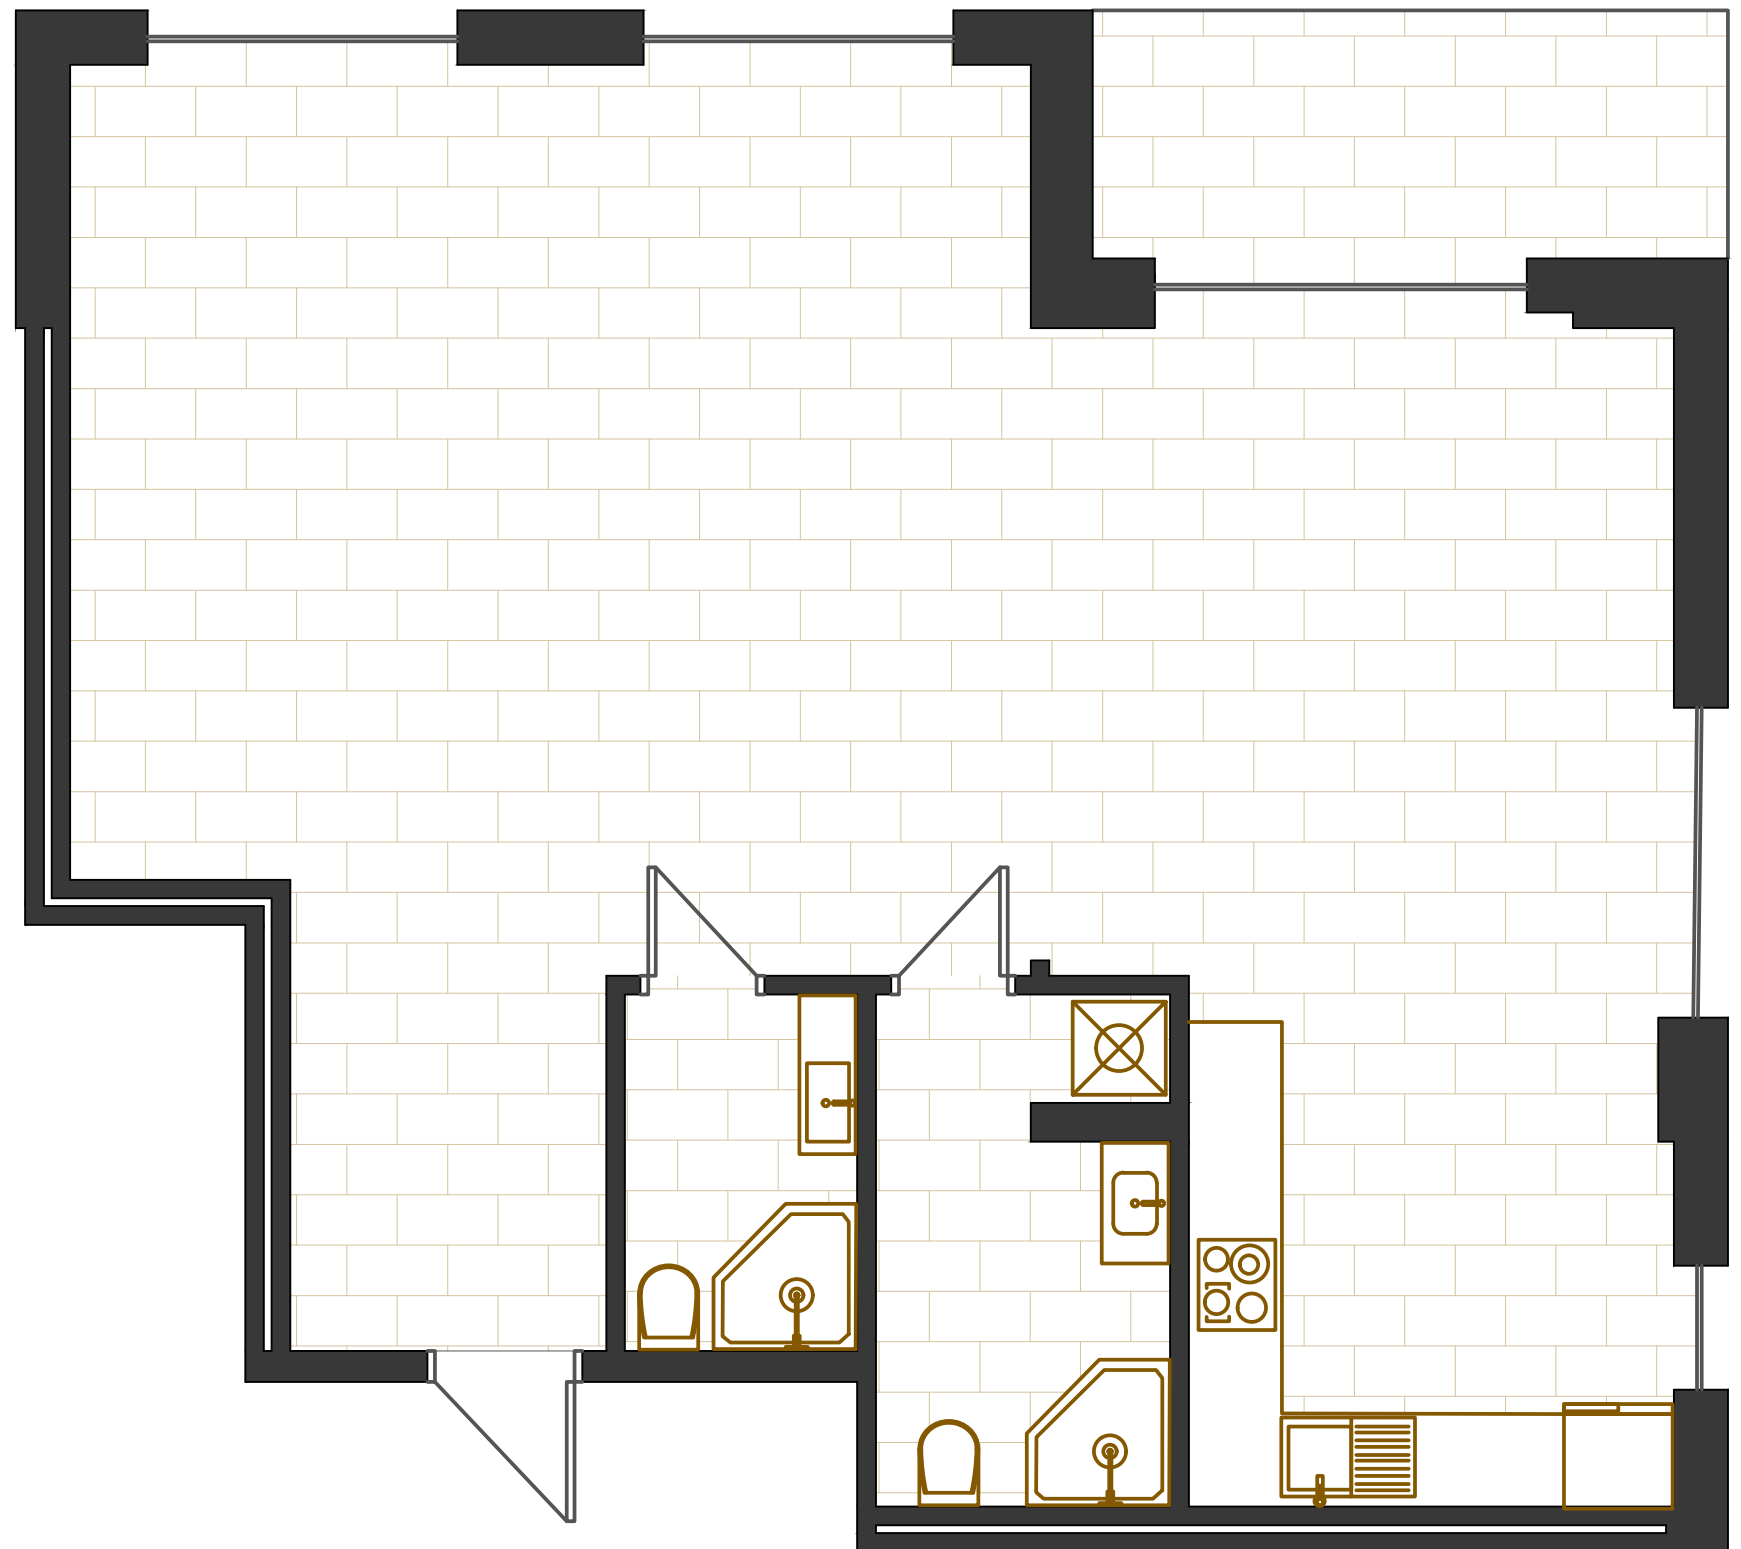

2А

этаж 2-3-4

80.62 m²

1 Прихожая	10.13 m ²
2 Спальня	15.36 m ²
3 Спальня	14.31 m ²
4 Санузел	3.60 m ²
5 Санузел	6.05 m ²
6 Кухня-Жилая	27.75 m ²
7 Балкон (к=0,5)	3.42 m ²

ROYAL
RESIDENCE

 royal.kh.ua

 [royal.kh.ua](https://www.instagram.com/royal.kh.ua)

 097 680 7070

 Партизанський провулок, 8

2A

этаж 2-3-4

80.62 m²

 royal.kh.ua

 [royal.kh.ua](https://www.instagram.com/royal.kh.ua)

 097 680 7070