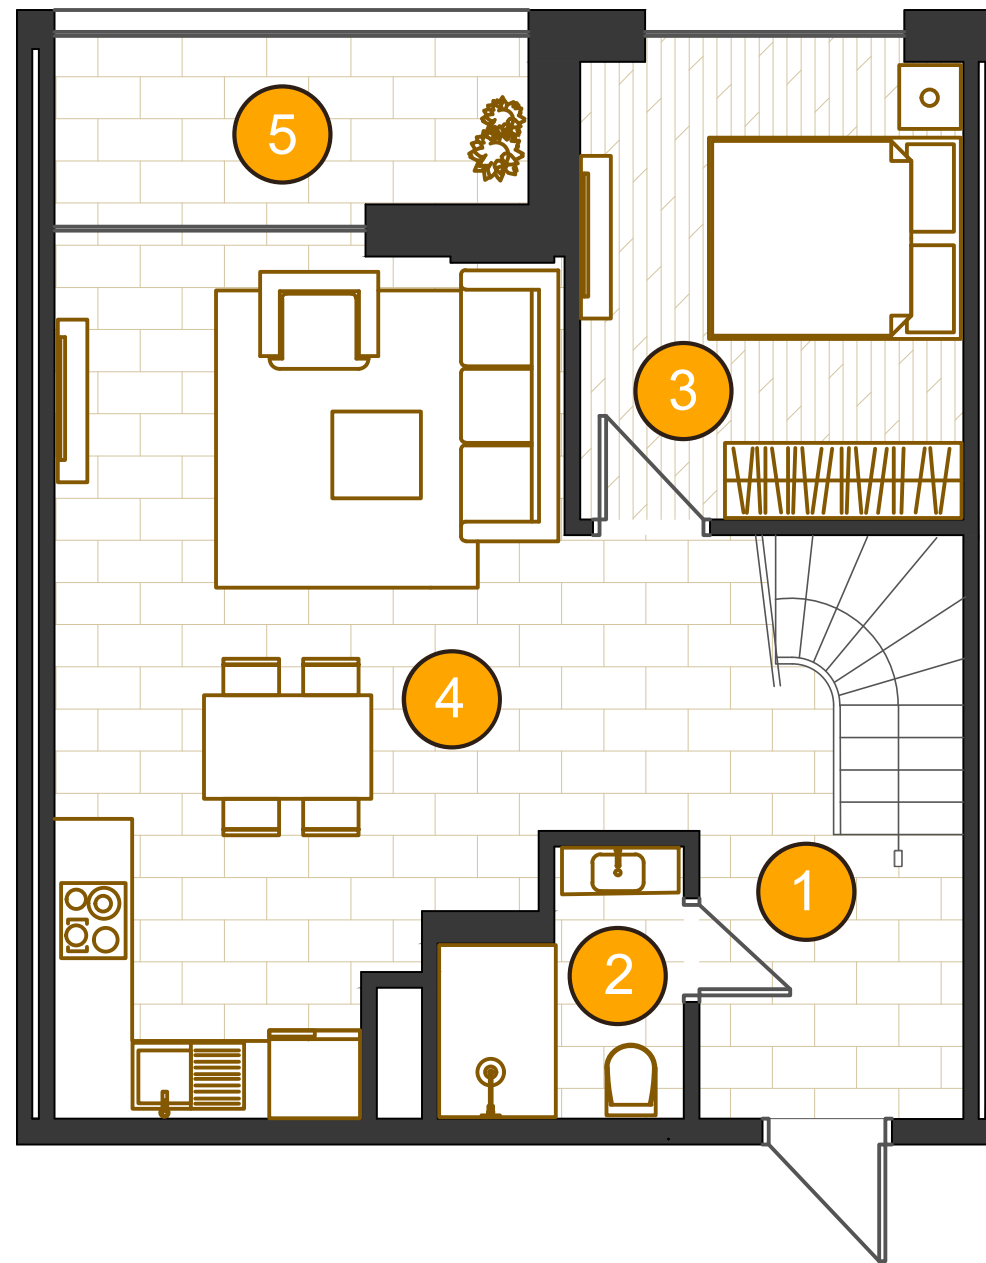

# 2 Duplex C

этаж 5+М

## 99.69 m<sup>2</sup>

1 Прихожая	11.85 m <sup>2</sup>
2 Санузел	3.35 m <sup>2</sup>
3 Спальня	11.02 m <sup>2</sup>
4 Кухня-Жилая	23.90 m <sup>2</sup>
5 Лоджия (к=1)	5.32 m <sup>2</sup>
6 Коридор	1.60 m <sup>2</sup>
7 Гардеробная	6.67 m <sup>2</sup>
8 Санузел	5.25 m <sup>2</sup>
9 Спальня	30.73 m <sup>2</sup>