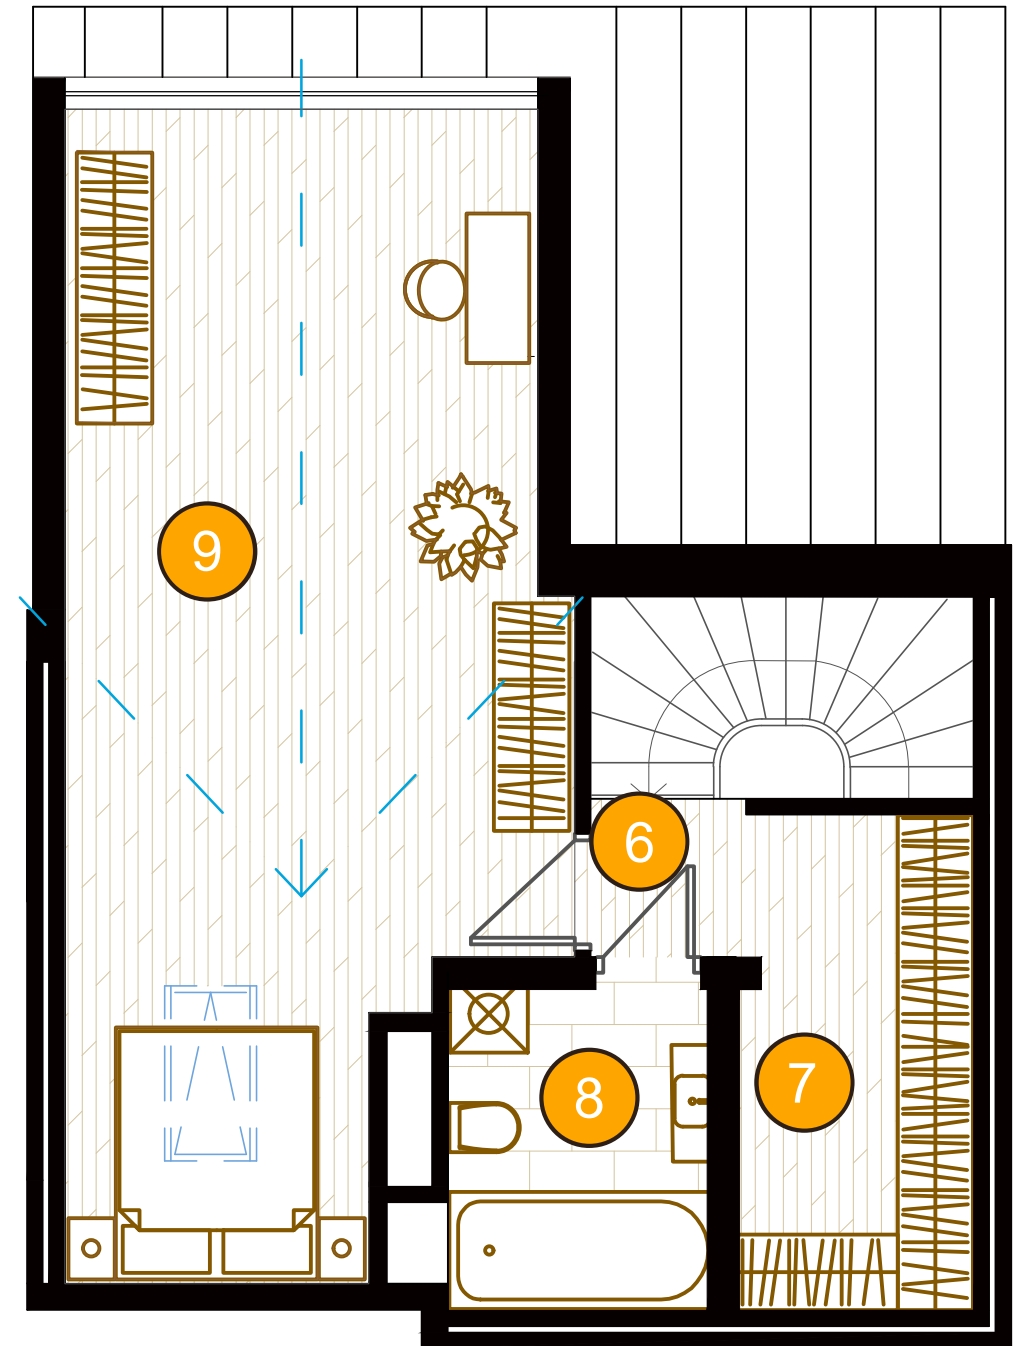

# 2 Duplex C

этаж 5+М

## 99.69 m<sup>2</sup>

1 Прихожая	11.85 m <sup>2</sup>
2 Санузел	3.35 m <sup>2</sup>
3 Спальня	11.02 m <sup>2</sup>
4 Кухня-Жилая	23.90 m <sup>2</sup>
5 Лоджия (к=1)	5.32 m <sup>2</sup>
6 Коридор	1.60 m <sup>2</sup>
7 Гардеробная	6.67 m <sup>2</sup>
8 Санузел	5.25 m <sup>2</sup>
9 Спальня	30.73 m <sup>2</sup>