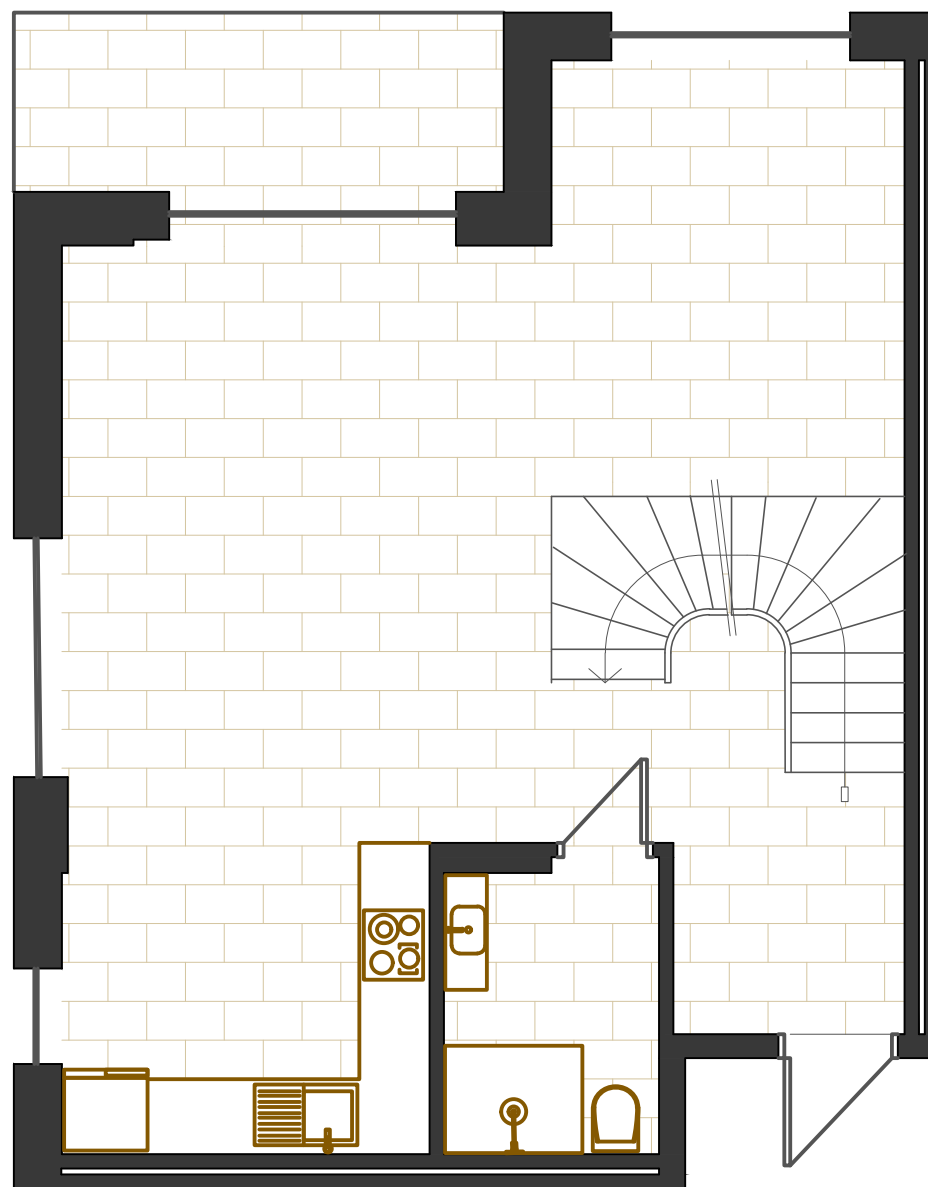

2 Duplex D

этаж 5+М

104.84 m²

1 Прихожая	11.56 m ²
2 Санузел	4.45 m ²
3 Спальня	11.02 m ²
4 Кухня-Жилая	28.84 m ²
5 Лоджия (к=1)	3.42 m ²
6 Коридор	3.96 m ²
7 Санузел	6.18 m ²
8 Спальня	35.41 m ²

royal.kh.ua

royal.kh.ua

097 680 7070

Партизанський провулок, 8

2 Duplex D

этаж 5+М

104.84 m²

ROYAL
RESIDENCE

royal.kh.ua