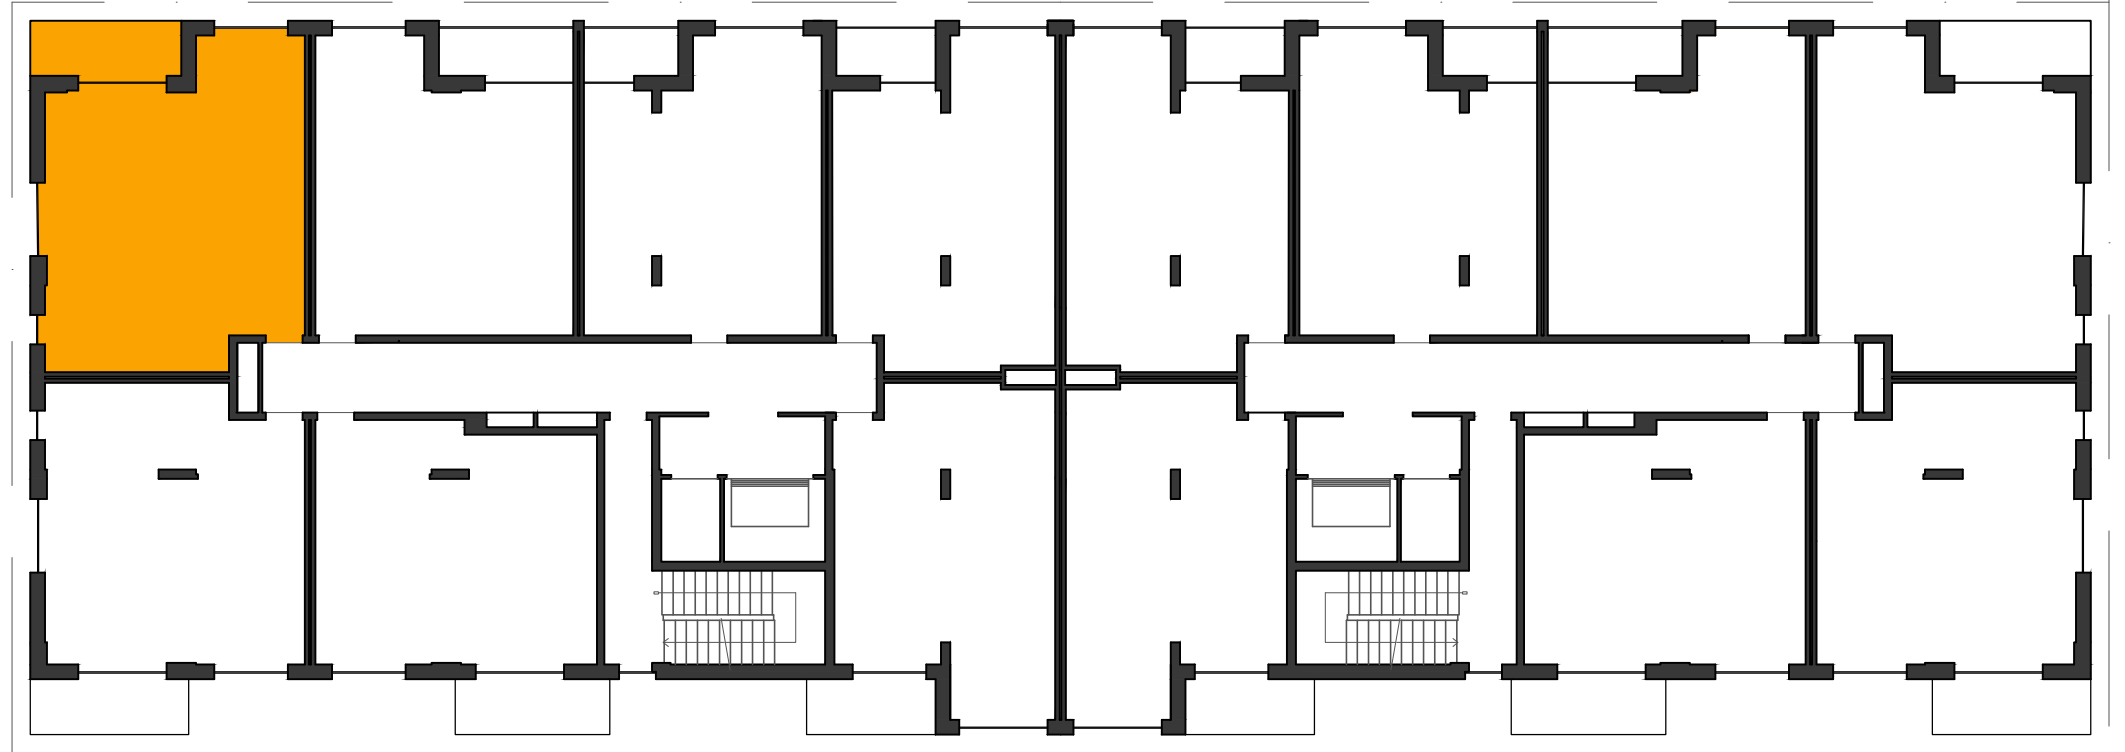

2 Duplex D

этаж 5+М

104.84 m²

1 Прихожая	11.56 m ²
2 Санузел	4.45 m ²
3 Спальня	11.02 m ²
4 Кухня-Жилая	28.84 m ²
5 Лоджия (к=1)	3.42 m ²
6 Коридор	3.96 m ²
7 Санузел	6.18 m ²
8 Спальня	35.41 m ²

royal.kh.ua

2DE 2DF 1B 1B 2DF 2DE

2DD 2DC 2DB 2DA 2DA 2DB 2DC 2DD

2DE 2DF 2DF 2DE