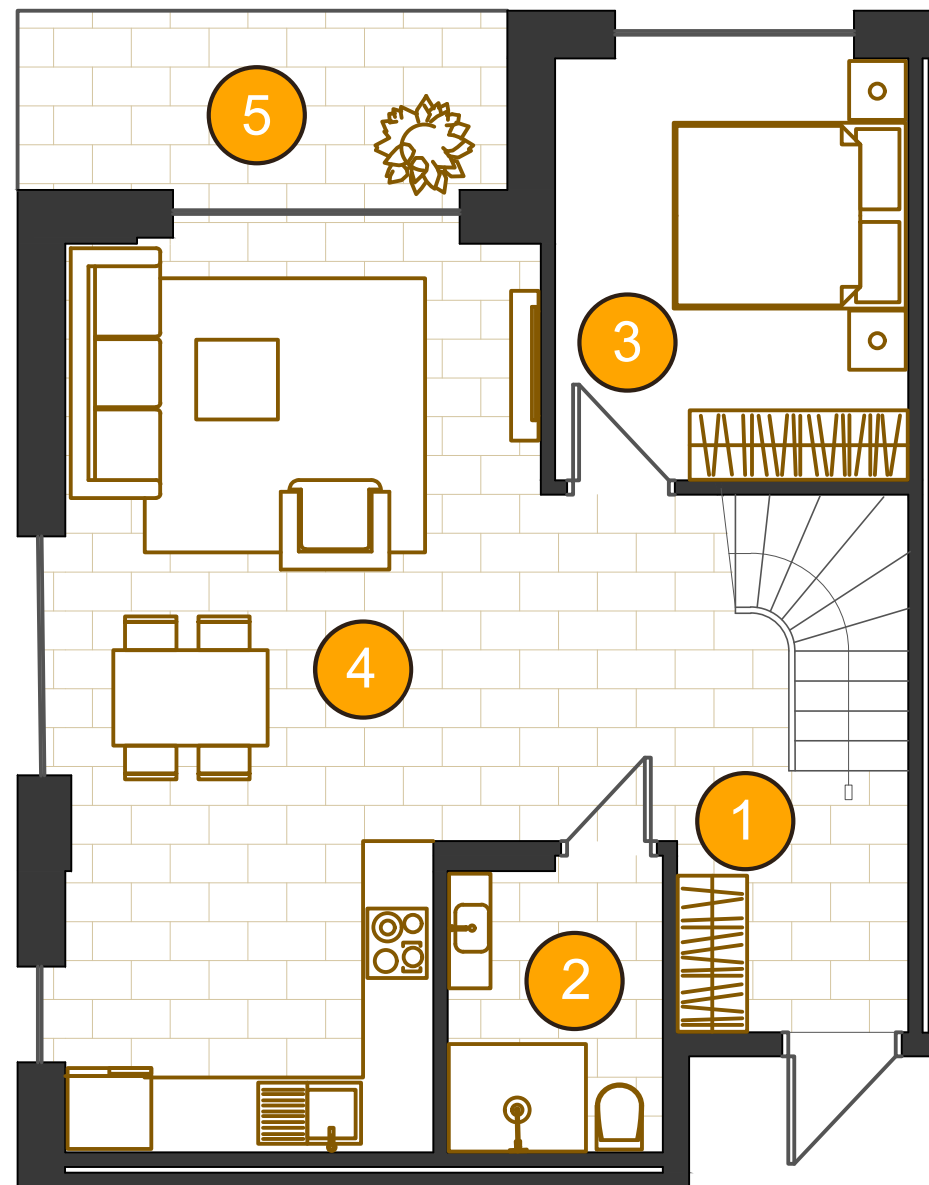

2 Duplex D

этаж 5+М

104.84 m²

1 Прихожая	11.56 m ²
2 Санузел	4.45 m ²
3 Спальня	11.02 m ²
4 Кухня-Жилая	28.84 m ²
5 Лоджия (к=1)	3.42 m ²
6 Коридор	3.96 m ²
7 Санузел	6.18 m ²
8 Спальня	35.41 m ²

royal.kh.ua

royal.kh.ua

097 680 7070

Партизанський провулок, 8

2 Duplex D

этаж 5+М

104.84 m²

ROYAL
RESIDENCE

royal.kh.ua

2DE 2DF 1B 1B 2DF 2DE

2DD 2DC 2DB 2DA 2DA 2DB 2DC 2DD

2DE 2DF 2DF 2DE