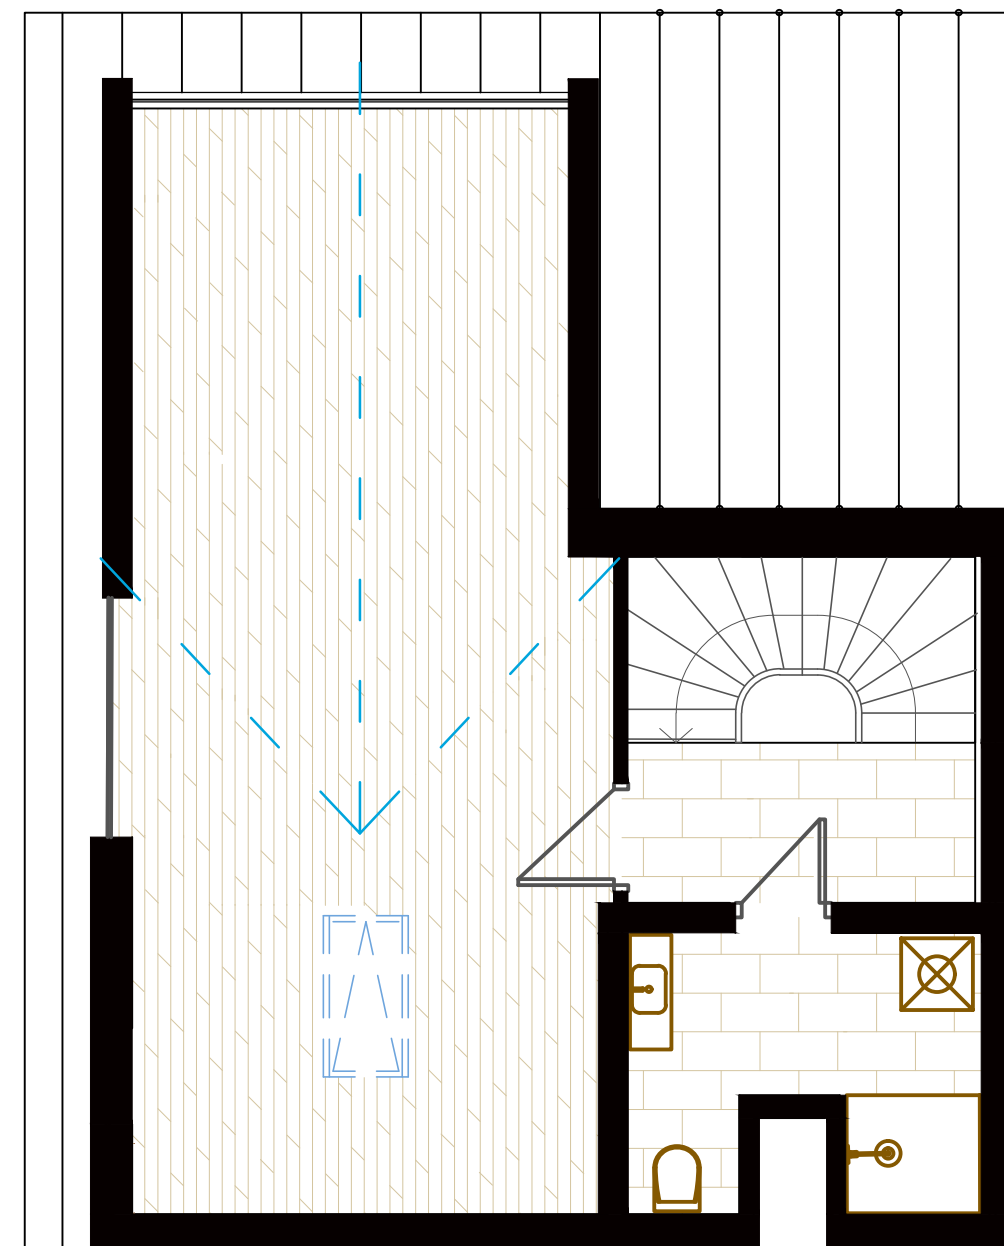

2 Duplex D

этаж 5+М

104.84 m²

ROYAL
RESIDENCE

royal.kh.ua

royal.kh.ua

097 680 7070

Партизанський провулок, 8