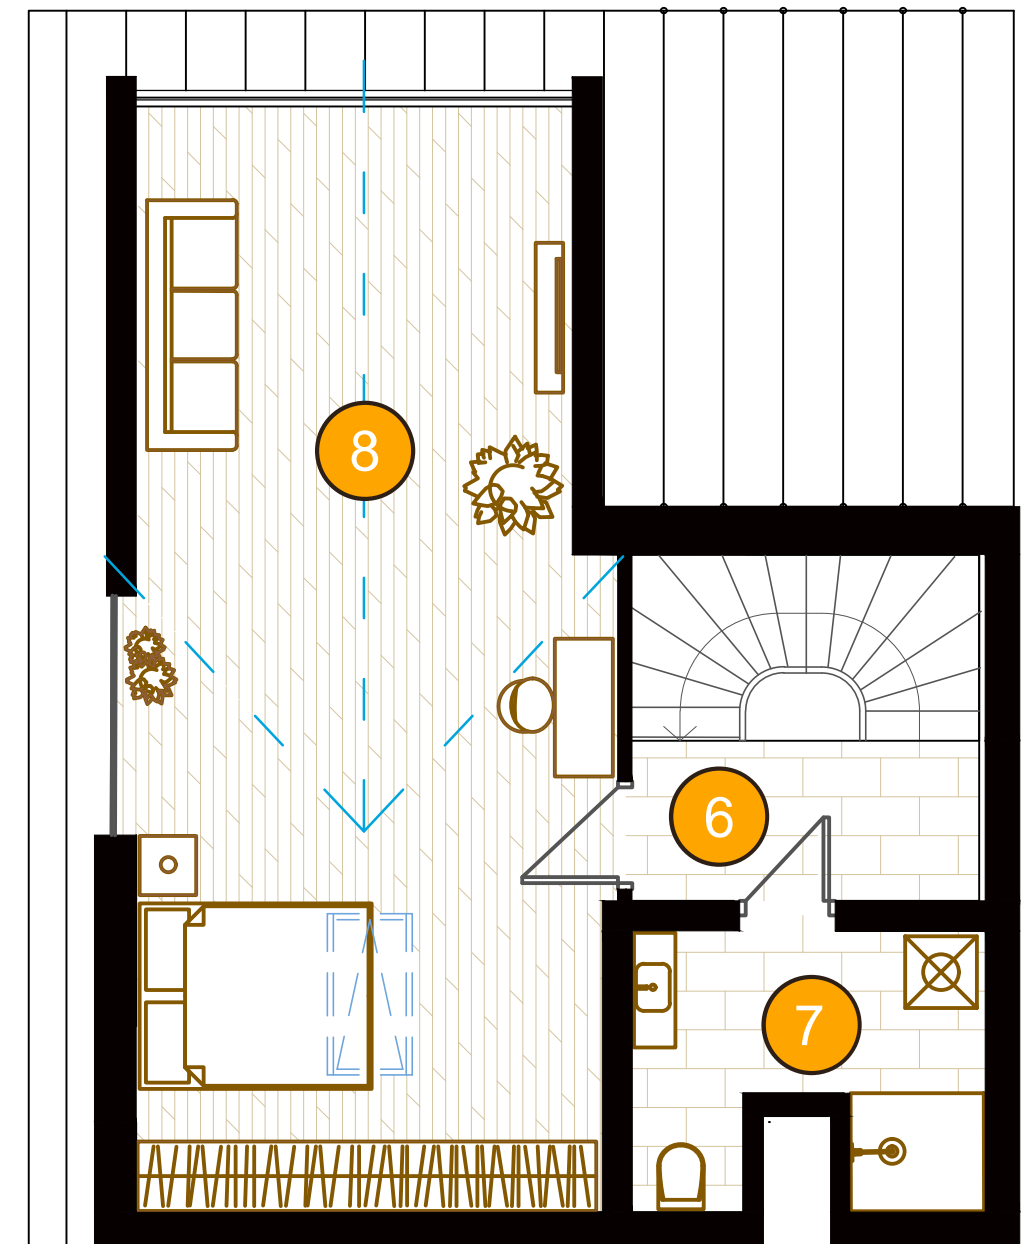

2 Duplex D

этаж 5+М

104.84 m²

1 Прихожая	11.56 m ²
2 Санузел	4.45 m ²
3 Спальня	11.02 m ²
4 Кухня-Жилая	28.84 m ²
5 Лоджия (к=1)	3.42 m ²
6 Коридор	3.96 m ²
7 Санузел	6.18 m ²
8 Спальня	35.41 m ²

royal.kh.ua

royal.kh.ua

097 680 7070

Партизанський провулок, 8

2 Duplex D

этаж 5+М

104.84 m²

ROYAL
RESIDENCE

royal.kh.ua