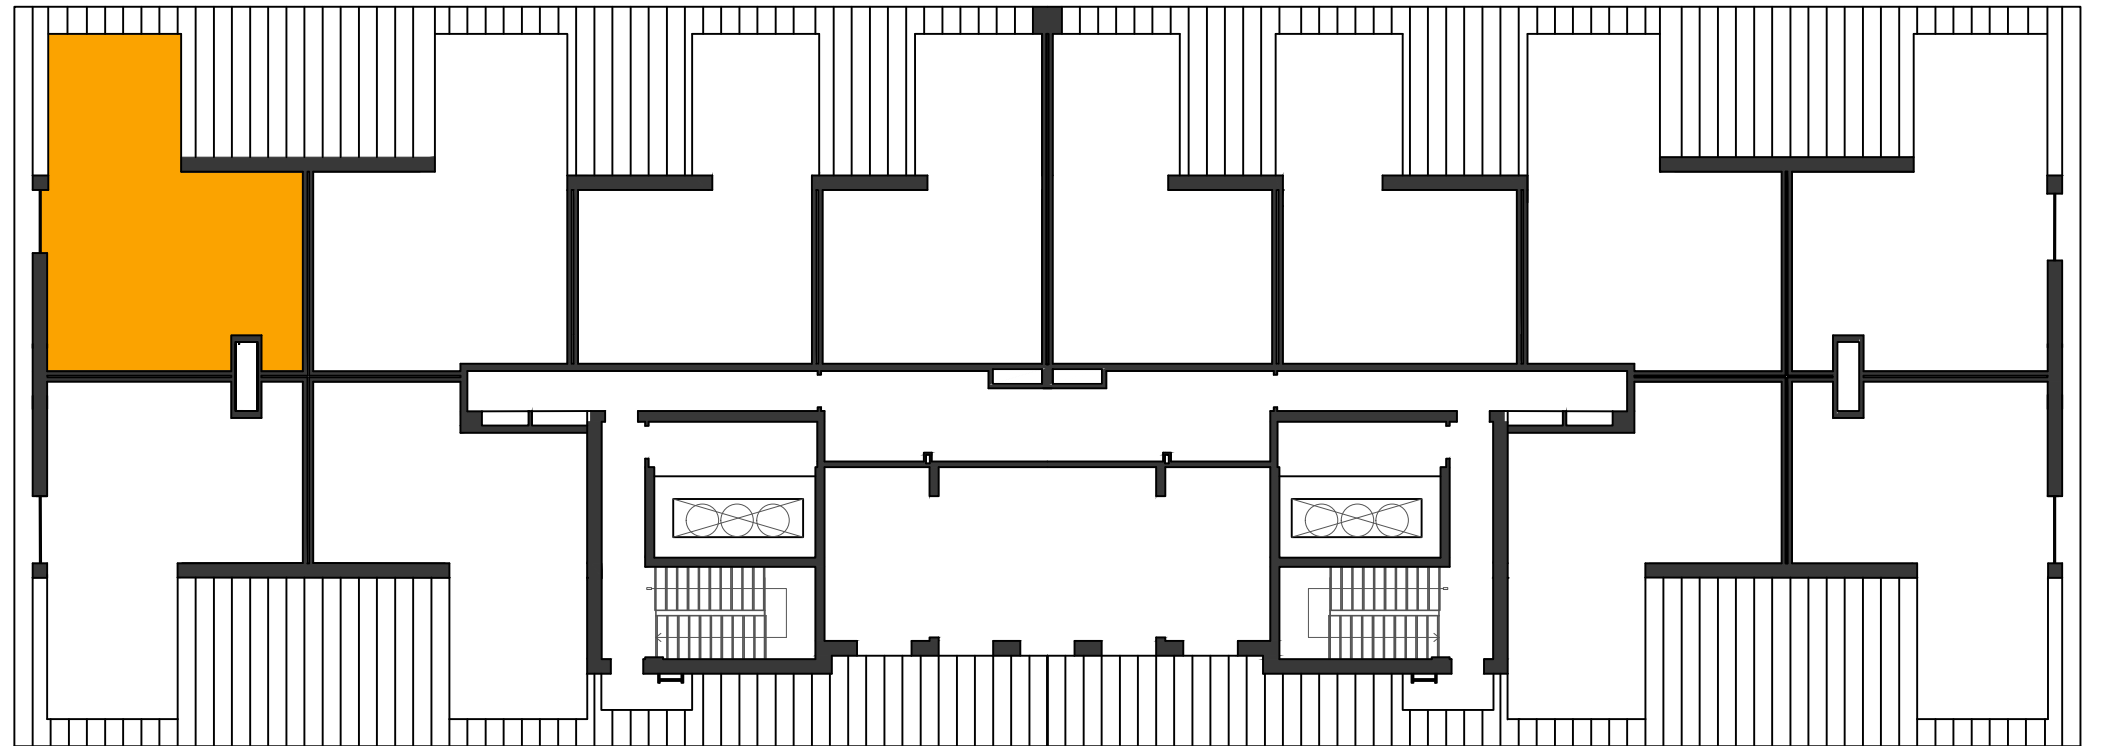

2 Duplex D

этаж 5+М

104.84 m²

1 Прихожая	11.56 m ²
2 Санузел	4.45 m ²
3 Спальня	11.02 m ²
4 Кухня-Жилая	28.84 m ²
5 Лоджия (к=1)	3.42 m ²
6 Коридор	3.96 m ²
7 Санузел	6.18 m ²
8 Спальня	35.41 m ²

royal.kh.ua

2DE 2DF 1B 1B 2DF 2DE

2DD 2DC 2DB 2DA 2DA 2DB 2DC 2DD

2DE 2DF 2DF 2DE