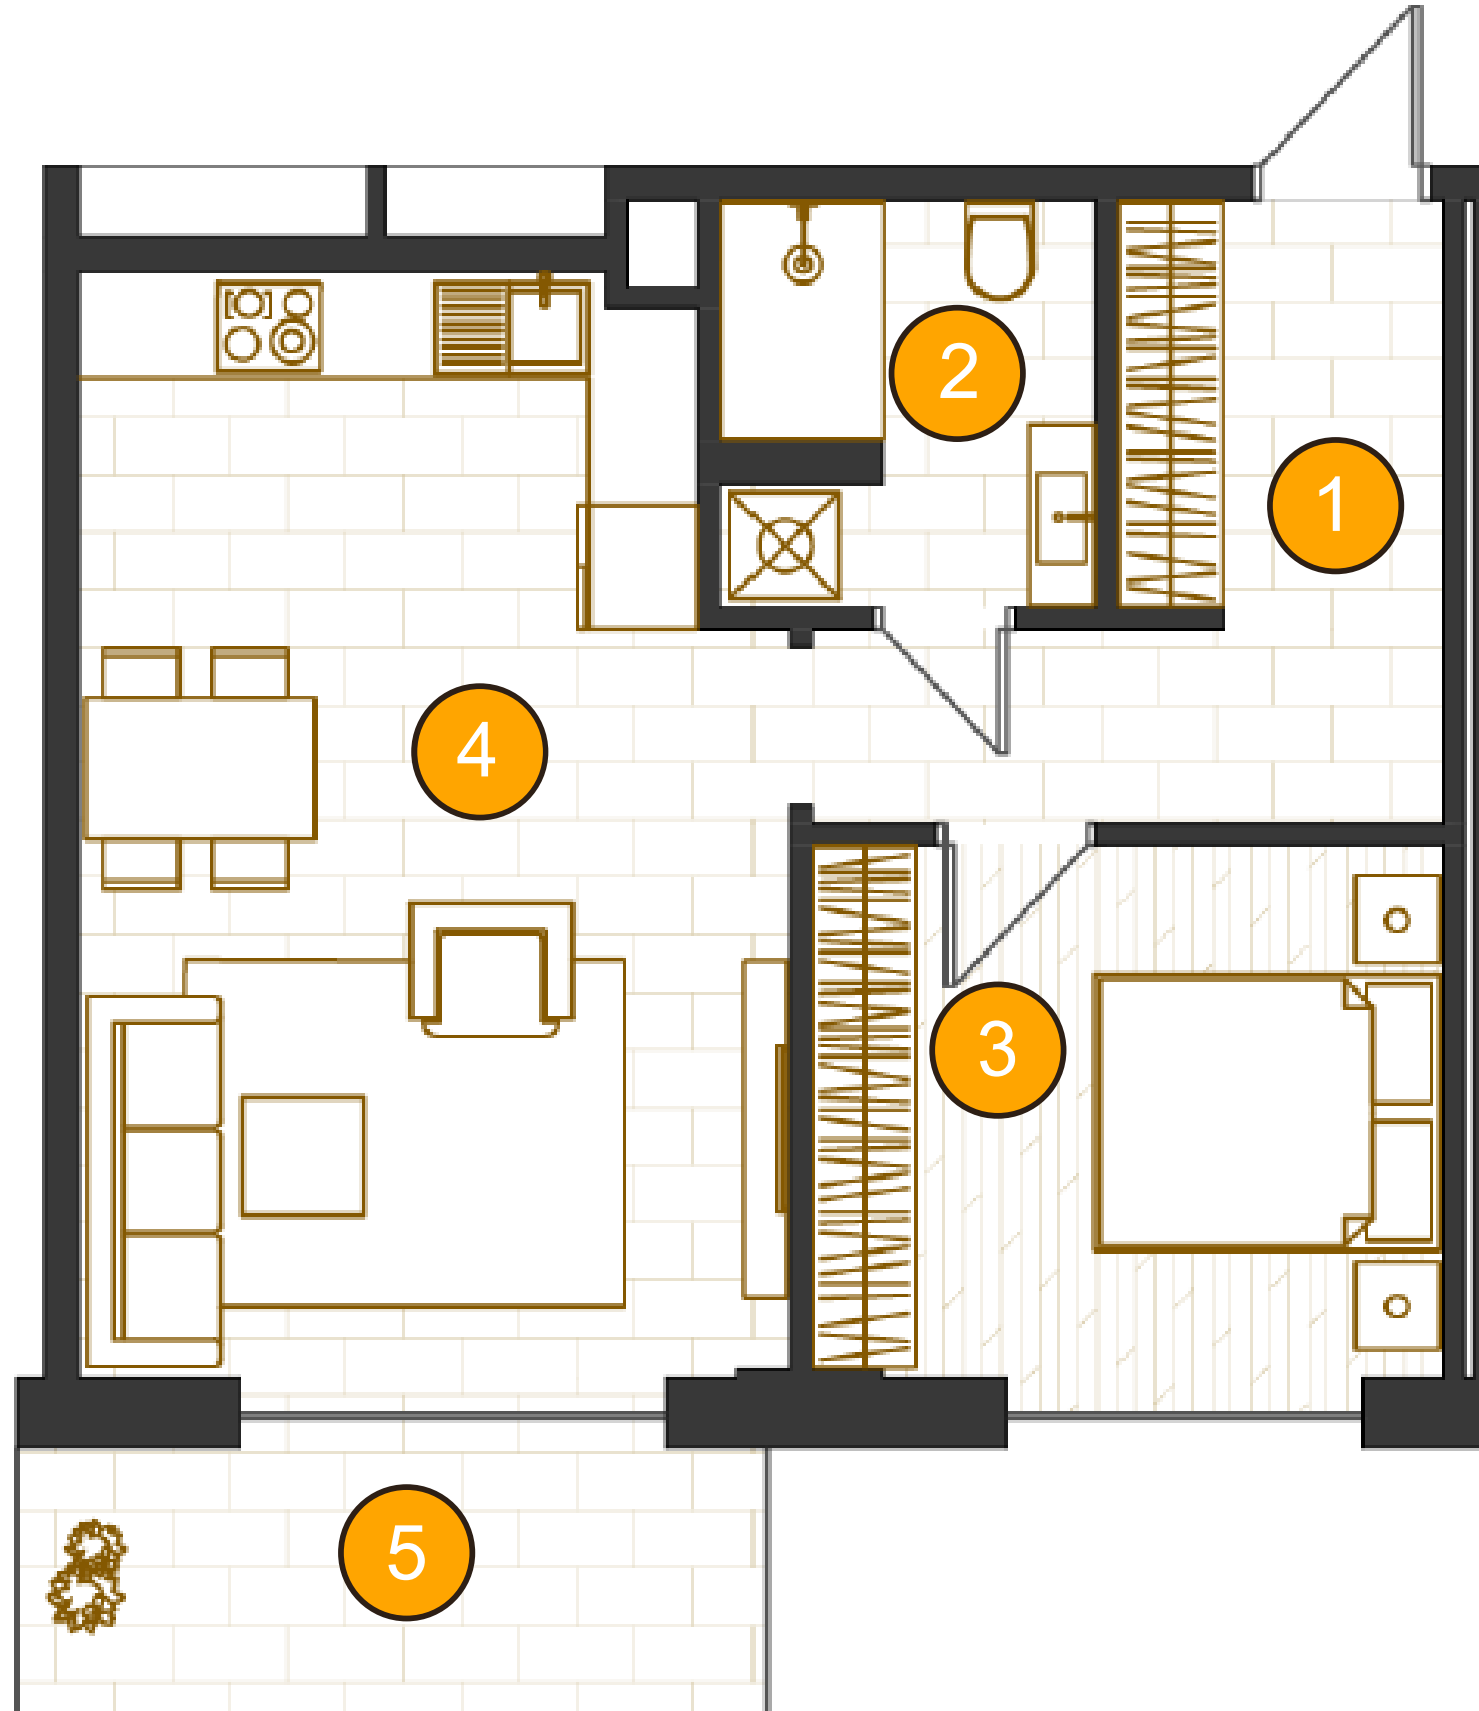

1G

этаж 2

50.08 m²

1 Прихожая	8.41 m ²
2 Санузел	4.93 m ²
3 Спальня	10.83 m ²
4 Кухня-Жилая	23.93 m ²
5 Балкон (к=0,3)	1.98 m ²

ROYAL
RESIDENCE

royal.kh.ua

royal.kh.ua

097 680 7070

Партизанський провулок, 8

1G

этаж 2

50.08 m²

royal.kh.ua

royal.kh.ua

097 680 7070

Партизанський провулок, 8