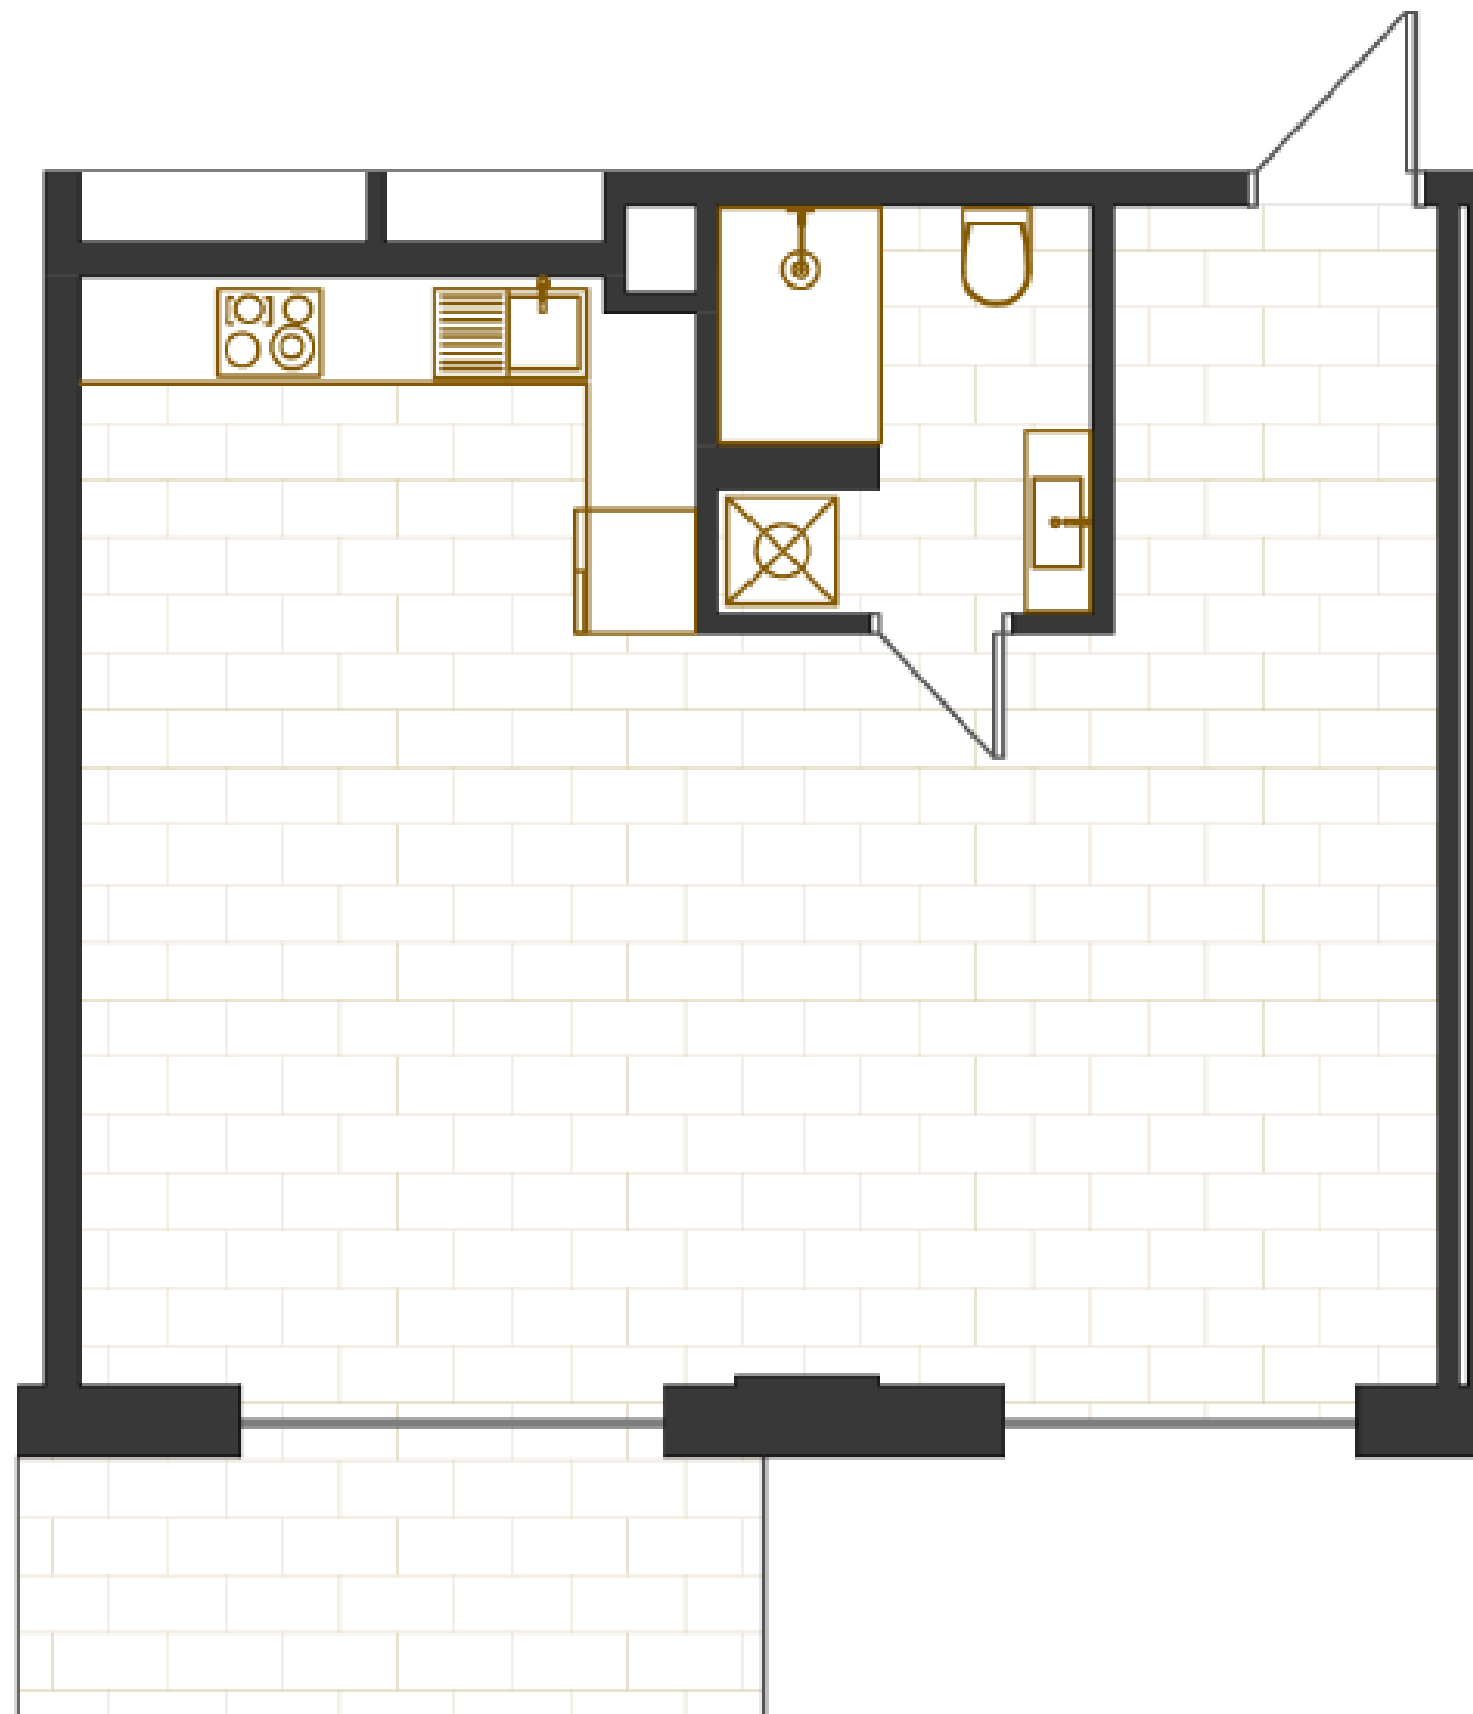

1G

этаж 2

50.08 m²

1 Прихожая	8.41 m ²
2 Санузел	4.93 m ²
3 Спальня	10.83 m ²
4 Кухня-Жилая	23.93 m ²
5 Балкон (к=0,3)	1.98 m ²

ROYAL
RESIDENCE

royal.kh.ua

royal.kh.ua

097 680 7070

Партизанський провулок, 8

1G

этаж 2

50.08 m²

royal.kh.ua

royal.kh.ua

097 680 7070

Партизанський провулок, 8