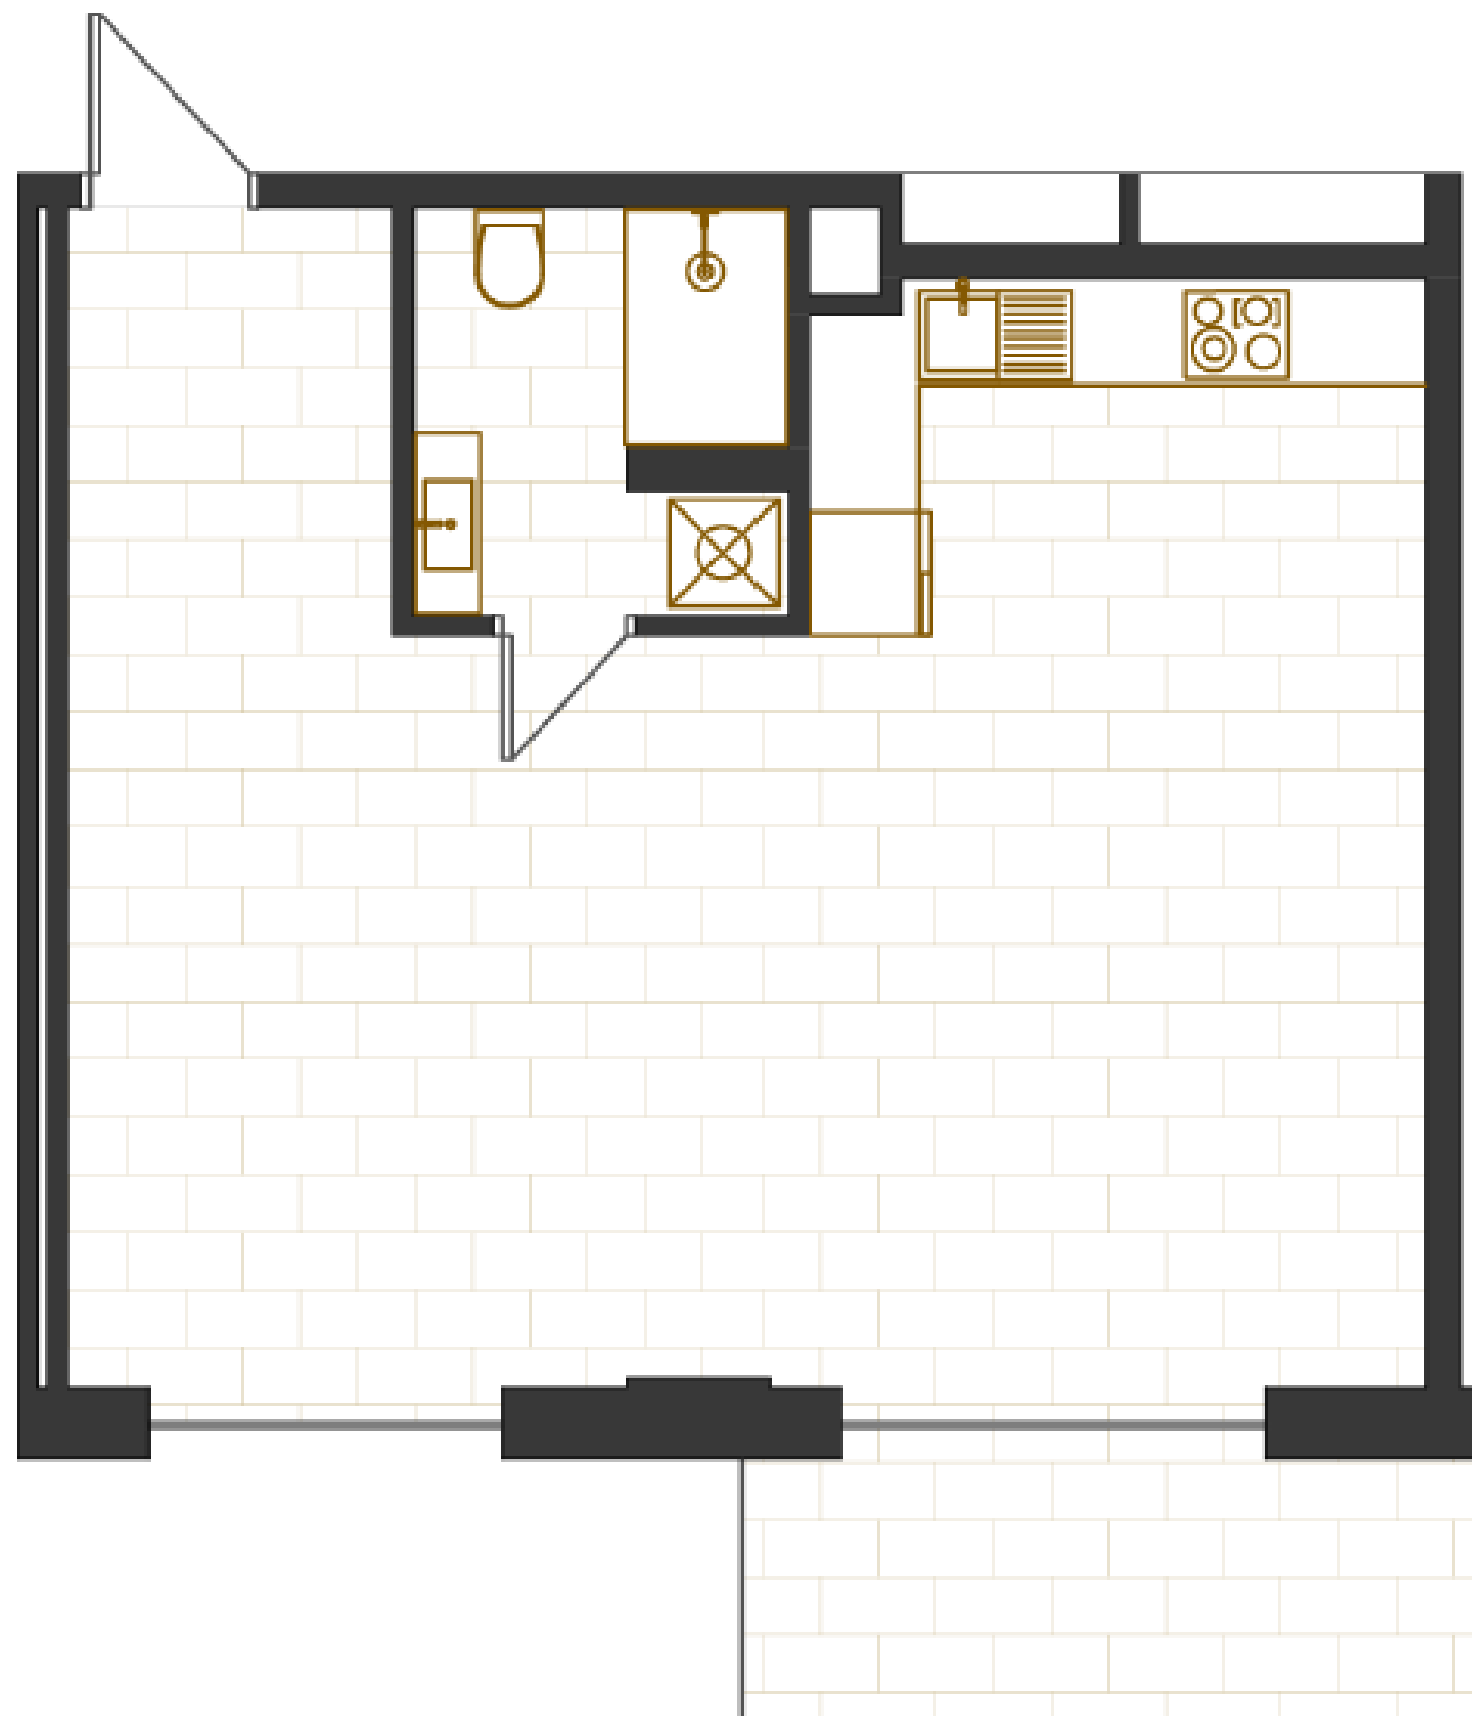

1G

этаж 2

50.08 m²

1 Прихожая	8.41 m ²
2 Санузел	4.93 m ²
3 Спальня	10.83 m ²
4 Кухня-Жилая	23.93 m ²
5 Балкон (к=0,3)	1.98 m ²

ROYAL
RESIDENCE

royal.kh.ua

royal.kh.ua

097 680 7070

Партизанський провулок, 8

1G

этаж 2

50.08 m²

ROYAL
RESIDENCE

royal.kh.ua

royal.kh.ua

097 680 7070