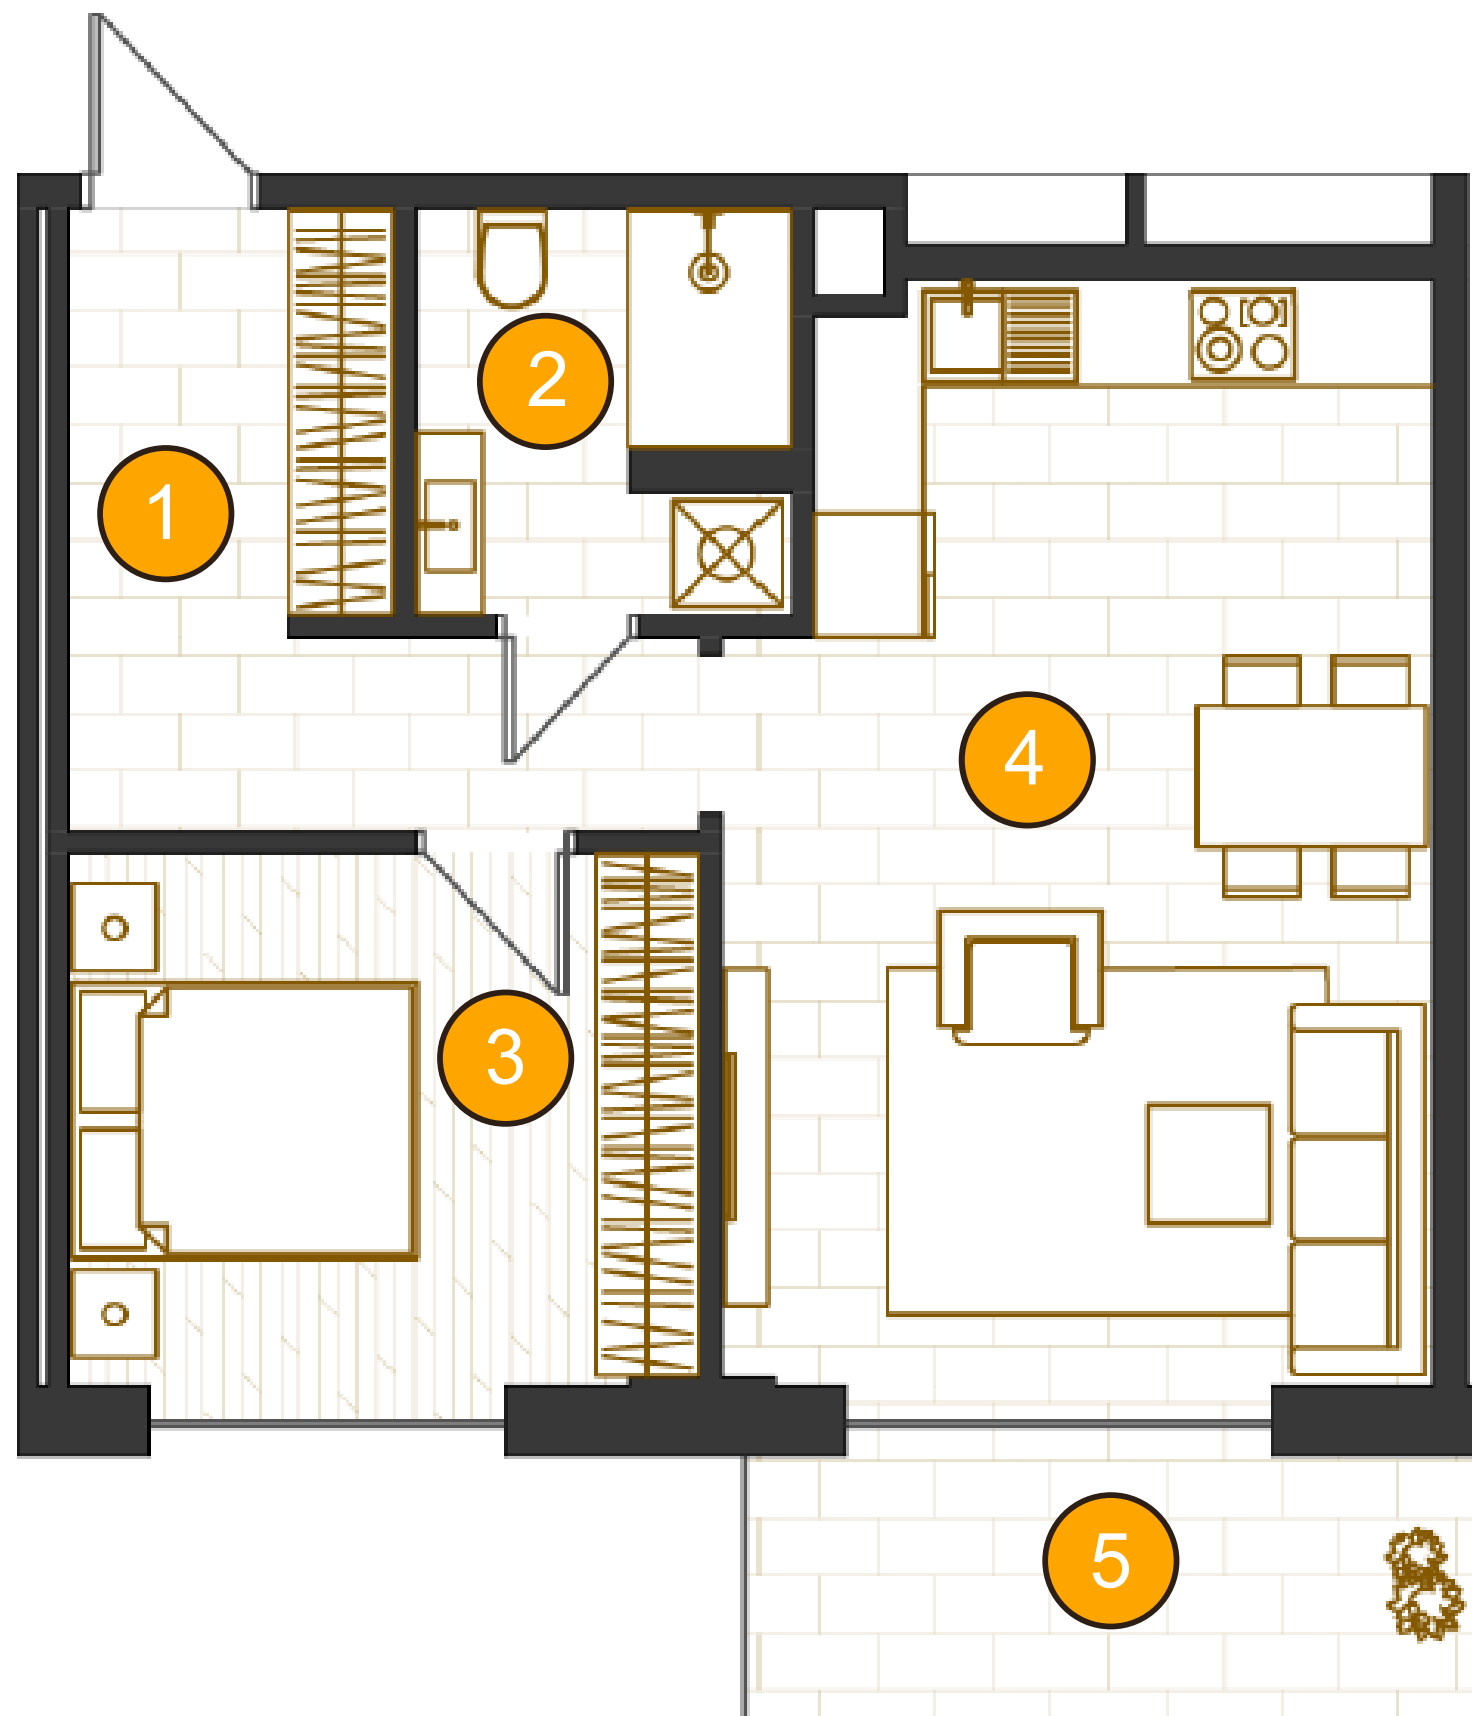

1G

этаж 2

50.08 m²

1 Прихожая	8.41 m ²
2 Санузел	4.93 m ²
3 Спальня	10.83 m ²
4 Кухня-Жилая	23.93 m ²
5 Балкон (к=0,3)	1.98 m ²

ROYAL
RESIDENCE

royal.kh.ua

royal.kh.ua

097 680 7070